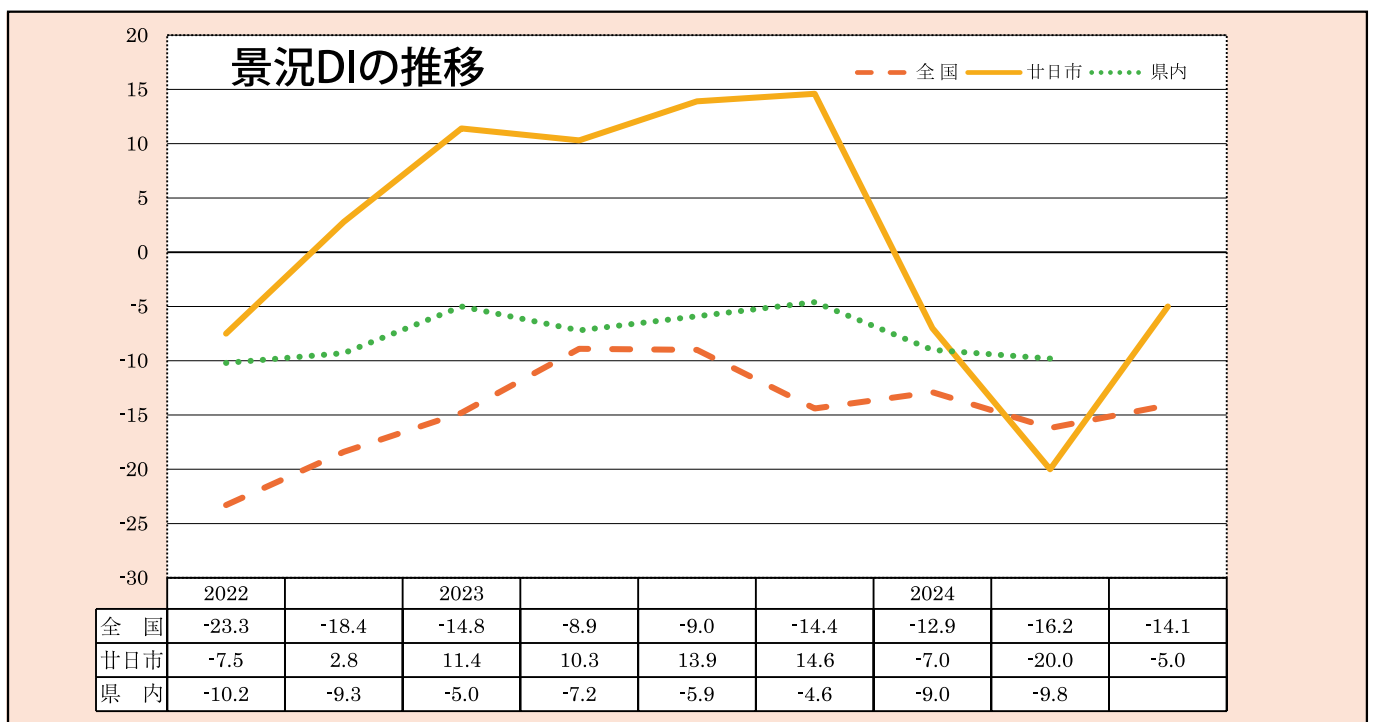

D I 値 (景況判断指数) について

D I 値は、売上・採算・業況などの各項目についての判断状況を表す。ゼロを基準とし、プラスの値で景気の上向き傾向を表す回答の割合が多いことを示し、マイナスの値で景気の下向き傾向を表す回答の割合が多いことを示す。従って、売上など実数値の上昇や下降を示すものではなく、強気・弱気などの景気感の相対的な広がり意味する。

※ D I = (増加・好転などの回答割合) - (減少・悪化などの回答割合)

収入・売上：(増加) - (減少)

仕入価格：(上昇) - (下降)

採算・業況：(好転) - (悪化)

雇用人員：(過剰) - (不足)

業種別景況概要	前年同期	7月～9月と先行き見通し									
	全産業	全産業		製造業		建設業		卸小売業		飲食・サービス業	
	対前年比	前年比	見通し	前年比	見通し	前年比	見通し	前年比	見通し	前年比	見通し
収入・売上	5.6	▲22.5	2.5	▲46.2	23.1	16.7	▲16.7	▲42.9	▲14.3	▲7.1	0.0
仕入価格	74.3	73.7	57.9	69.2	46.2	100.0	100.0	100.0	85.7	50.0	33.3
採算	40.0	20.5	12.8	15.4	23.1	0.0	16.7	▲28.6	0.0	61.5	7.7
雇用人員	▲40.0	▲35.9	▲35.9	▲30.8	▲15.4	▲66.7	▲83.3	▲28.6	▲42.9	▲30.8	▲30.8
業況	13.9	▲5.0	10.0	▲15.4	7.7	0.0	16.7	▲28.6	0.0	▲14.3	14.3
前回調査	-	▲20.0	▲10.0	▲36.4	▲9.1	0.0	16.7	▲9.1	▲36.4	▲25.0	0.0

(対象 63 社 回答 40 社)

●設備投資は？

回答 40 社中

R6. 7月～9月		10月～12月 見込み	
実施した・する	土地	3	0
	建物	4	4
	機械備品	13	10
	車両	9	6
	IT機器	9	5
	その他	2	2
	計	40	27
実施してない・しない		17	24

●当面の問題点は？

※回答のその他はランク外扱い

第1位	材料費や仕入価格が上昇	24.5%
第2位	人件費が増加している	18.2%
第3位	従業員や人材の確保が難しい	17.3%
第4位	売上、需要が増えない	10.0%
第5位	店舗・工場・機械の不足、老朽化	5.5%